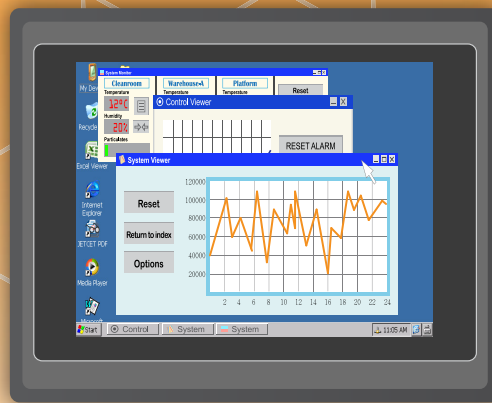

EX610-TST

WinCE Web Terminal

特點

- CE / EMI / UL 認證
- 可支援第三方相容 Win CE 作業系統相容軟體
- 高處理效能 CPU

Windows Embedded CE 6.0