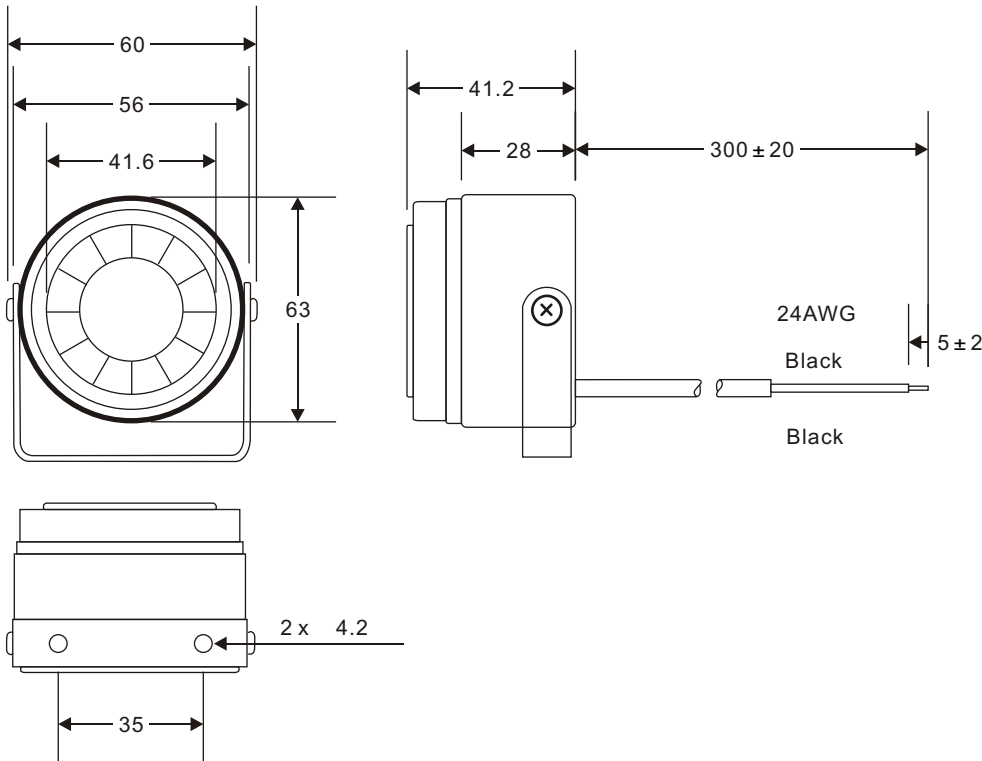

特點 Feature

- 五條電線，控制四種聲音輸出。
- 四種聲音控制，提示各種不同的機械狀況。
- 防水、防塵。

規格 Specification

- SPC-812 12VDC type : 170mA
- SPC-824 24VDC type : 95mA
- Output : 120 dB (at 1 ft.)

外觀 Dimensions (Unit : mm)

接線圖 Dimension (Unit : mm)