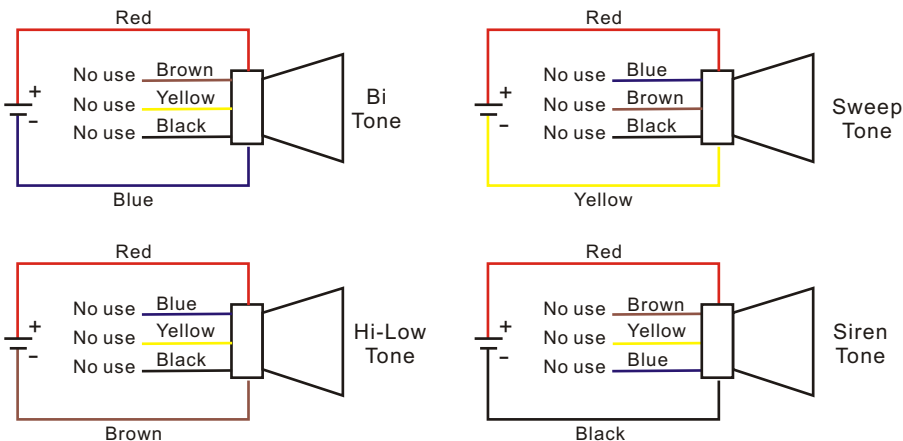

特點 Feature

- 五條電線，控制四種聲音輸出。
- 四種聲音控制，提示各種不同的機械狀況。
- 防水、防塵。

規格 Specification

- SPC-812 12VDC type : 170mA
- SPC-824 24VDC type : 95mA
- Output : 120 dB (at 1 ft.)

外觀 Dimensions (Unit : mm)

接線圖 Dimension (Unit : mm)

Positive	Negative	Sound
Red	Black	Siren Tone
Red	Yellow	Sweep Tone
Red	Brown	Hi-Lo Tone
Red	Blue	Bi Tone